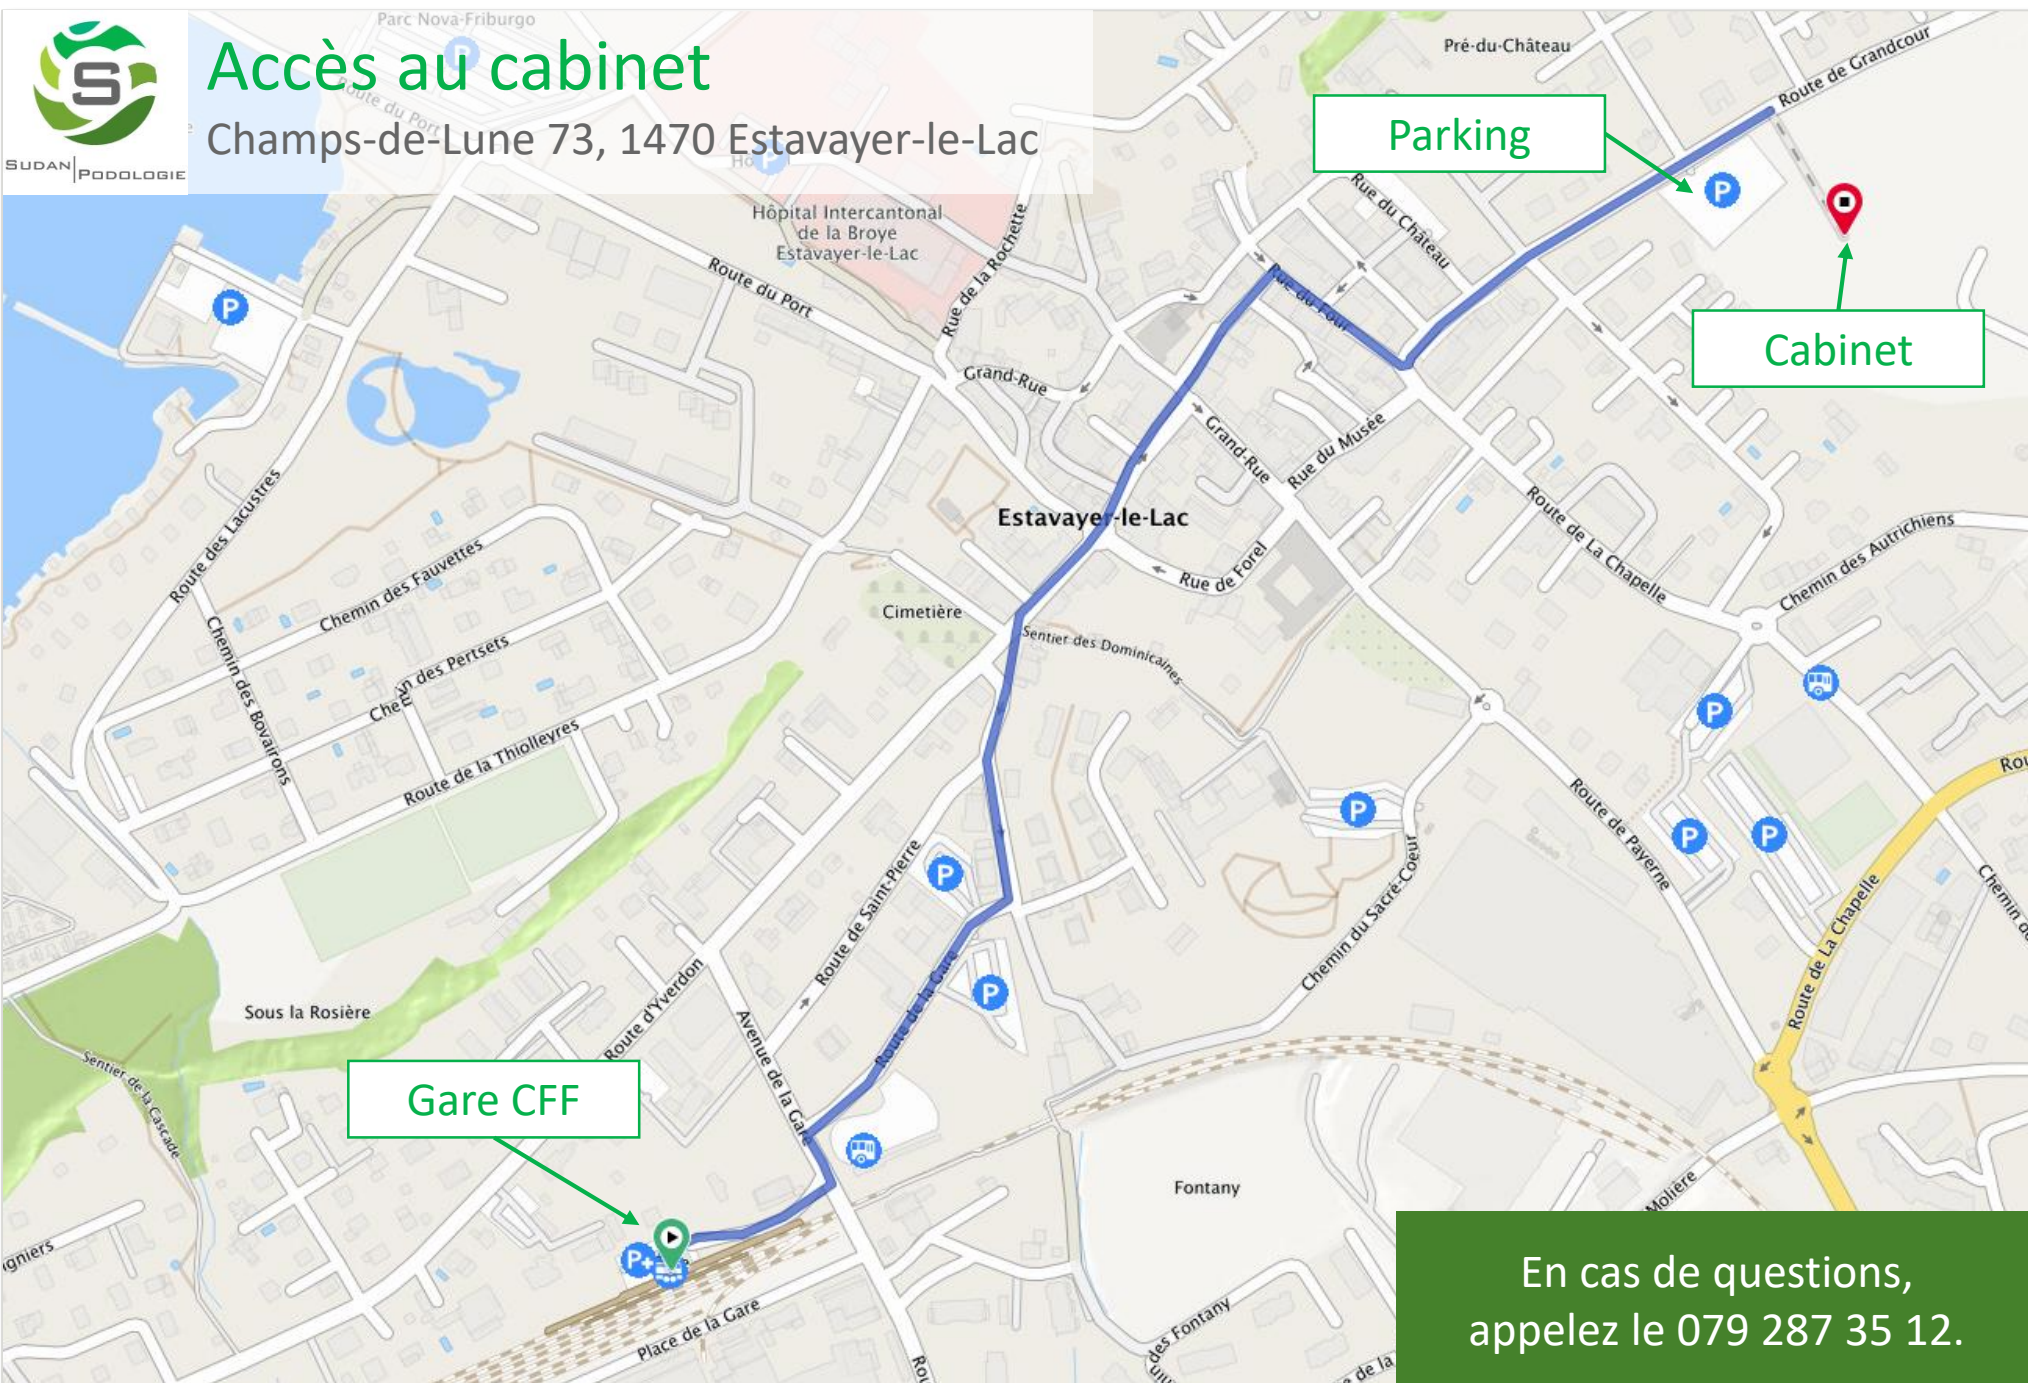

# Accès au cabinet

Champs-de-Lune 73, 1470 Estavayer-le-Lac

Parking

Cabinet

Gare CFF

En cas de questions,  
appelez le 079 287 35 12.